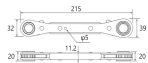

品番：EA602DK-6

品名：13x17-19x21 4サイズ ラチェットレンチ

販売価格	5,250円(税抜) / 5,775円(税込)		
カタログ価格	5,250円(税抜) / 5,775円(税込)		
在庫数	最新在庫: 5 (2026/06/25 13:08現在)		
商品入数	1	販売単位	丁
カタログページ	0426ページ		

仕様

メーカー	トップ工業(TOP)	型番	PRW-6
サイズ	13×17・19×21mm	厚み	20×20mm
全長	215mm	重量	305g
材質	本体プレート:SUS402J2 ソケット:クロムバナジウム鋼		

ストレートタイプ

体に強化プラスチックを使用しています。

本体プレート部は強度と耐久性の高いステンレス製

薄型ソケットなので、狭い場所でのボルト・ナット等の締付に

ギヤ数18で20°でラチェットが駆動します。

ラチェット部は本締め出来る強度があります。

片側2サイズ、1丁で4サイズ使えます。4サイズをひとつにしたことで、腰回りスッキリ!疲労を軽減します。

高所作業の必需品セーフティコード用穴付き