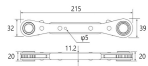

品番：EA602DK-6

品名：13x17-19x21 4サイズ ラチェットレンチ

販売価格	5,250円(税抜) / 5,775円(税込)		
カタログ価格	5,250円(税抜) / 5,775円(税込)		
在庫数	最新在庫: 5 (2026/05/04 20:26現在)		
商品入数	1	販売単位	丁
カタログページ	0426ページ		

仕様

メーカー	トップ工業(TOP)	型番	PRW-6
サイズ	13×17・19×21mm	厚み	20×20mm
全長	215mm	重量	305g
材質	本体プレート:SUS402J2 ソケット:クロムバナジウム鋼		

ストレートタイプ

体に強化プラスチックを使用しています。

本体プレート部は強度と耐久性の高いステンレス製

薄型ソケットなので、狭い場所でのボルト・ナット等の締付に

ギヤ数18で20°でラチェットが駆動します。

ラチェット部は本締め出来る強度があります。

片側2サイズ、1丁で4サイズ使えます。4サイズをひとつにしたことで、腰回りスッキリ!疲労を軽減します。

高所作業の必需品セーフティコード用穴付き