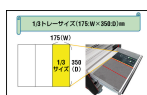

品番：EA612TA-12

品名：1/4"DR ソケットレンチセット

販売価格	84,900円(税抜) / 93,390円(税込)		
カタログ価格	84,900円(税抜) / 93,390円(税込)		
在庫数	最新在庫: 1 (2026/04/23 10:52現在)		
商品入数	1	販売単位	組
カタログページ	0373ページ		

仕様

メーカー	STAHLWILLE(スタビレー)	型番	TCS 40/41/44/8
〈セット内容〉	33点	トレーサイズ	175(W)×350(D)×45(H)mm
差込角	1/4"	ソケット(6角)(mm)	5・5.5・6・7・8・9・10・11・12・13・14
(+)ドライバーソケット	#1・2・3・4	(-)ドライバーソケット	0.6×3.5mm 1.0×5.5mm 1.2×8mm
インヘックスソケット (mm)	3・4・5・6・8	ポジドライブビット	#1・2
ドライバーハンドル	150mm	T型スライドハンドル	116mm
エクステンションバー	54・150mm	ユニバーサルジョイント	38mm
アダプター	3/8"凸sq	1/4"ビットホルダー	25mm
ラチェットハンドル	117mm	重量	715g
トレイ付きのツールセット			