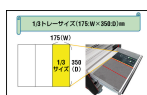

#### 仕様

メーカー	STAHLWILLE(スタビレー)	型番	TCS 40/35/9
〈セット内容〉	44点	トレイサイズ	175(W)×350(D)×40(H)mm
差込角	1/4"	ソケット(6角)(mm)	5・5.5・6・7・8・9・10・11・12・13・14
ディープソケット(6角)(mm)	4・4.5・5・5.5 5・6・7・8・9・10・11・12・13	(+)ドライバーソケット	#1・2・3・4
(-)ドライバーソケット	0.6×3.5mm 1.0×5.5mm 1.2×8.0mm	インヘックスソケット(mm)	3・4・5・6・8
ドライバーハンドル	150mm	T型スライドハンドル	116mm
エクステンションバー(mm)	54・100・150	ユニバーサルジョイント	37mm
アダプター	3/8"凸sq	1/4"ビットホルダー	25mm
ラチェットハンドル	117mm	重量	1045g
トレイ付きのツールセット			