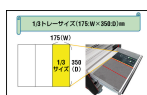

品番：EA612TA-16

品名：3/8"DR ソケットレンチセット

販売価格	82,200円(税抜) / 90,420円(税込)		
カタログ価格	82,200円(税抜) / 90,420円(税込)		
在庫数	最新在庫: 2 (2026/04/23 10:52現在)		
商品入数	1	販売単位	組
カタログページ	0373ページ		

仕様

メーカー	STAHLWILLE(スタビレー)	型番	TCS 456/16/7
〈セット内容〉	23点	トレーサイズ	175(W)×350(D)×40(H)mm
差込角	3/8"	ソケット(6角)(mm)	7・8・9・10・11・12・13・14・15・16・17
エクステンションバー(mm)	76・125・240	ユニバーサルジョイント	46mm
(1/4")アダプター	28mm	(1/2")アダプター	31mm
ラチェットハンドル	193mm	重量	1400g
トレイ付きのツールセット			