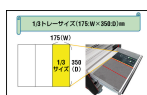

品番：EA612TA-20

品名：1/2"DR ソケットレンチセット

販売価格	74,500円(税抜) / 81,950円(税込)		
カタログ価格	74,500円(税抜) / 81,950円(税込)		
在庫数	最新在庫: 1 (2026/07/04 16:45現在)		
商品入数	1	販売単位	ST
カタログページ	0373ページ		

仕様

メーカー	STAHLWILLE(スタビレー)	型番	TCS 52/14/4
〈セット内容〉	18点	トレーサイズ	175(W)×350(D)×50(H)mm
差込角	1/2"	ソケット(6角)(mm)	10・11・12・13・14・15・16・17・18・19
エクステンションバー(mm)	130・255	ユニバーサルジョイント	71mm
ラチェットハンドル	265.5mm	重量	2510g
トレイ付きのツールセット			