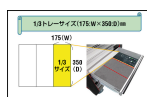

品番：EA612TA-21

品名：1/2"DR ソケットセット

販売価格	87,500円(税抜) / 96,250円(税込)		
カタログ価格	87,500円(税抜) / 96,250円(税込)		
在庫数	最新在庫: 1 (2026/04/23 10:52現在)		
商品入数	1	販売単位	ST
カタログページ	0373ページ		

仕様

メーカー	STAHLWILLE(スタビレー)	型番	TCS 50/51/52/32
〈セット内容〉	32点	トレイサイズ	175(W)×350(D)×50(H)mm
差込角	1/2"	ソケット(6角)	サイズ: 10・11・12・13・14・15・16・17・18・19 全長: 14.5~42.2mm
ソケット(12角)	サイズ: 8・9・10・11・12・13・14・15・16・17・18・19・30mm 全長: 13~39.7mm	ディープソケット(12角)	サイズ: 22・27mm 全長: 29.7~36.2mm
重量	2950g		
トレイ付きのツールセット			