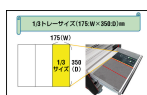

#### 仕様

メーカー	STAHLWILLE(スタビレー)	型番	TCS 52/18 MF
〈セット内容〉	18点	差込角	1/2"
ソケット(6角)(mm)	10・11・12・13・14・15・16・17・18・19・20・21・22・23・24・27・30・32・34	サイズ	375(W)×350(D)×55(H)mm
全長	38~47mm	重量	1850g
トレイ付きのツールセット			