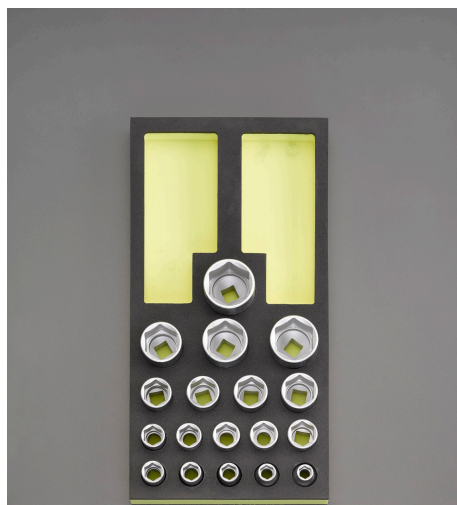

品番：EA612TA-23

品名：1/2"DR ソケットセット

販売価格	29,800円(税抜) / 32,780円(税込)		
カタログ価格	29,800円(税抜) / 32,780円(税込)		
在庫数	最新在庫: 3 (2026/04/23 10:59現在)		
商品入数	1	販売単位	ST
カタログページ	0374ページ		

#### 仕様

メーカー	STAHLWILLE(スタビレー)	型番	TCS 52/18 MF
〈セット内容〉	18点	差込角	1/2"
ソケット(6角)(mm)	10・11・12・13・14・15・16・17・18・19・20・21・22・23・24・27・30・32・34	サイズ	375(W)×350(D)×55(H)mm
全長	38~47mm	重量	1850g
トレイ付きのツールセット			