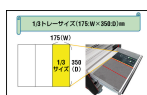

品番 : EA612TA-24

品名 : 1/2"DR ソケットセット(インチ)

販売価格	53,100円(税抜) / 58,410円(税込)		
カタログ価格	53,100円(税抜) / 58,410円(税込)		
在庫数	最新在庫: 1 (2026/04/23 10:59現在)		
商品入数	1	販売単位	ST
カタログページ	0374ページ		

#### 仕様

メーカー	STAHLWILLE(スタビレー)	型番	TCS 50A/17
〈セット内容〉	17点	差込角	1/2"
ソケット(12角)	3/8"・7/16"・1/2"・9/16"・19/32" ・5/8"・11/16"・3/4"・25/32"・13/16" ・7/8"・15/16"・1"・1-1/16" ・1-1/8"・1-3/16"・1-1/4"	全長	38~45mm
重量	1850g	トレーサイズ	175(W)×350(D)×40(H)mm
トレイ付きのツールセット			