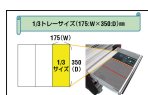

品番 : EA612TA-27

品名 : 1/2"DR [INHEX]ビットソケットセット

|         |                              |      |    |
|---------|------------------------------|------|----|
| 販売価格    | 69,000円(税抜) / 75,900円(税込)    |      |    |
| カタログ価格  | 69,000円(税抜) / 75,900円(税込)    |      |    |
| 在庫数     | 最新在庫: 2 (2026/07/04 16:52現在) |      |    |
| 商品入数    | 1                            | 販売単位 | ST |
| カタログページ | 0374ページ                      |      |    |

仕様

|                 |                       |                     |                        |
|-----------------|-----------------------|---------------------|------------------------|
| メーカー            | STAHLWILLE(スタビレー)     | 型番                  | TCS 54/2309K/12506     |
| 〈セット内容〉         | 13点                   | 差込角                 | 1/2"                   |
| トレイサイズ          | 175(W)×350(D)×40(H)mm | Hexビットソケット(mm)      | 5・6・7・8・10・12・14・17・19 |
| ホイールナットソケット(mm) | 17・19                 | フレキシブルボックスドライバー(mm) | 6・7(L:265mm)           |
| 重量              | 1830g                 |                     |                        |
| トレイ付きのツールセット    |                       |                     |                        |