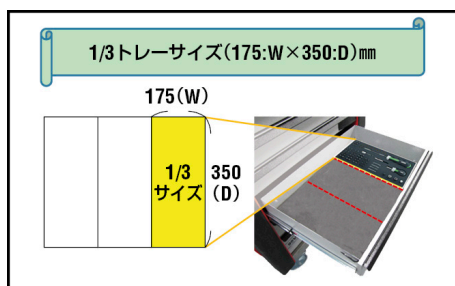

品番：EA612TA-29

品名：1/2"DR [INHEX,TORX]ロングビットソケット

販売価格	32,800円(税抜) / 36,080円(税込)		
カタログ価格	32,800円(税抜) / 36,080円(税込)		
在庫数	最新在庫: 4 (2026/04/23 10:58現在)		
商品入数	1	販売単位	ST
カタログページ	0374ページ		

仕様

メーカー	STAHLWILLE(スタビレー)	型番	TCS 1054/2054/10
〈セット内容〉	10点	差込角	1/2"
トレイサイズ	175(W)×350(D)×40(H)mm	Hexビットソケット(mm)	5・6・8・10・12
TORXビットソケット	T30・T40・T45・T50・T55	重量	1272g
トレイ付きのツールセット			