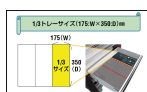

品番 : EA612TA-32

品名 : 6本組 [+ -]ドライバーセット(手元六角付)

販売価格	17,000円(税抜) / 18,700円(税込)		
カタログ価格	17,000円(税抜) / 18,700円(税込)		
在庫数	最新在庫: 2 (2026/04/23 10:52現在)		
商品入数	1	販売単位	ST
カタログページ	0374ページ		

メーカー	STAHLWILLE(スタビレー)	型番	TCS 4622/4632
〈セット内容〉	6点	トレイサイズ	175×350×35(H)mm
(+)ドライバー	#2×100mm、#3×150mm	(-)ドライバー	1.0×100mm、1.2×125mm、 1.2×150mm、1.6×175mm
重量	845g		
トレイ付きのツールセット			