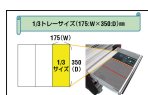

#### 仕様

メーカー	STAHLWILLE(スタビレー)	型番	TCS 1/2¥"-512/6
トレイサイズ	175×350×35(H)mm	差込角	1/2"
T型スライドハンドル	300mm	エクステンションバー	52・130・255mm
ユニバーサルジョイント	71mm	ラチェットハンドル	265.5mm
重量	1845g		
トレイ付きのツールセット			