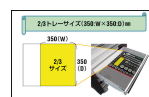

品番：EA612TB-4

品名：3/8"DR ソケットレンチセット

販売価格	207,600円(税抜) / 228,360円(税込)		
カタログ価格	207,600円(税抜) / 228,360円(税込)		
在庫数	最新在庫: 1 (2026/07/04 16:46現在)		
商品入数	1	販売単位	ST
カタログページ	0375ページ		

仕様

メーカー	STAHLWILLE(スタビレー)	型番	TCS 456/31/8
〈セット内容〉	39点	トレイサイズ	350×350×32(H)mm
差込角	3/8"	ソケット(6角)	7・8・9・10・11・12・13・14・15・16・17
ディープソケット(12角)	10・11・12・13mm	ユニバーサルソケット(12角)	10・11・12・13・14・15・16mm
Hexビットソケット	9mm	XZNビットソケット	M6・M8・M10
エクステンションバー	76・125・240mm	ラチェットハンドル	193mm
首振ラチェットハンドル	300mm	ソケットアダプター	凸1/4"×凹3/8" 、凸1/2"×凹3/8"
ユニバーサルジョイント	46mm	重量	2701g
トレイ付きのツールセット			