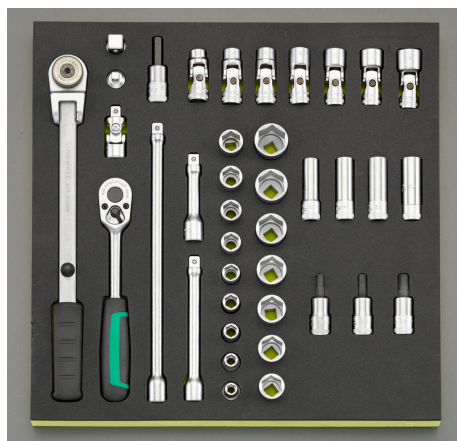

品番：EA612TB-4

品名：3/8"DR ソケットレンチセット

販売価格	207,600円(税抜) / 228,360円(税込)		
カタログ価格	207,600円(税抜) / 228,360円(税込)		
在庫数	最新在庫: 1 (2026/07/04 16:46現在)		
商品入数	1	販売単位	ST
カタログページ	0375ページ		

仕様

メーカー	STAHLWILLE(スタビレー)	型番	TCS 456/31/8
〈セット内容〉	39点	トレイサイズ	350×350×32(H)mm
差込角	3/8"	ソケット(6角)	7・8・9・10・11・12・13・14・15・16・17
ディープソケット(12角)	10・11・12・13mm	ユニバーサルソケット(12角)	10・11・12・13・14・15・16mm
Hexビットソケット	9mm	XZNビットソケット	M6・M8・M10
エクステンションバー	76・125・240mm	ラチェットハンドル	193mm
首振ラチェットハンドル	300mm	ソケットアダプター	凸1/4"×凹3/8" 、凸1/2"×凹3/8"
ユニバーサルジョイント	46mm	重量	2701g
トレイ付きのツールセット			