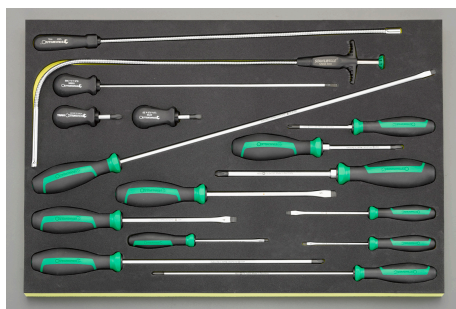

品番：EA612TC-4

品名：16本組 ドライバーセット

販売価格	73,100円(税抜) / 80,410円(税込)		
カタログ価格	73,100円(税抜) / 80,410円(税込)		
在庫数	最新在庫: 1 (2026/04/23 10:57現在)		
商品入数	1	販売単位	ST
カタログページ	0376ページ		

仕様

メーカー	STAHLWILLE(スタビレー)	型番	TCS 4621/4734/16
〈セット内容〉	16点	トレーサイズ	530×350×40(H)mm
(+)ドライバー	#1・#2・#3 (L:80~150mm)	(+)ロングドライバー	#1・#2 (L:250mm)
(-)ドライバー	0.4×80mm、0.5×90mm、 0.6×100mm、1.0×140mm、 1.2×160mm	(-)ロングドライバー	0.8×4.0×300mm、 1.0×5.5×410mm
(+)スタビードライバー	#2×25mm	(-)スタビードライバー	1.0×25mm
フレキシブルピックアップ	540mm	フレキシブルマグネット ピックアップ	φ6×460mm
重量	1490g		