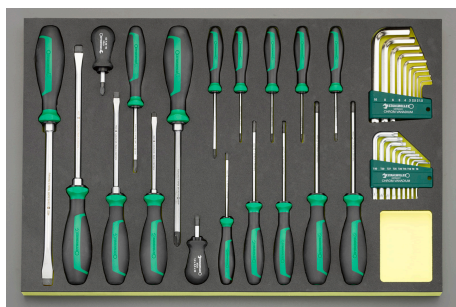

品番：EA612TC-5

品名：36本組 ドライバー・六角レンチセット

| | | | |
|---------|------------------------------|------|----|
| 販売価格 | 78,600円(税抜) / 86,460円(税込) | | |
| カタログ価格 | 78,600円(税抜) / 86,460円(税込) | | |
| 在庫数 | 最新在庫: 3 (2026/07/04 16:48現在) | | |
| 商品入数 | 1 | 販売単位 | ST |
| カタログページ | 0376ページ | | |

仕様

| | | | |
|----------------------------|--|------------|---|
| メーカー | STAHLWILLE(スタビレー) | 型番 | TCS 4622/4650+10760+1076 |
| 〈セット内容〉 | 36点 | トレーサイズ | 530×350×40(H)mm |
| (+)ドライバー | #1・#3 (L:80・100mm) | (-)ドライバー | 1.0×100mm、1.2×125mm、 1.6×175mm、2.0×200mm |
| TORXドライバー | T6・T7・T8・T9・T10・T15・T20・T25・T27(+)30スタビードドライバー | | #2×25mm |
| (-)スタビードドライバー | 1.0×25mm | 六角棒レンチ(mm) | 1.5・2.0・2.5・3.0・4.0・5.0・6.0・8. 0・10 |
| TORX六角棒レンチ | T8・T9・T10・T15・T20・T25・T27・T30・T30 | 重量 | 1895g |
| 工具の適切な管理を実現するツールコントロールシステム | | | |