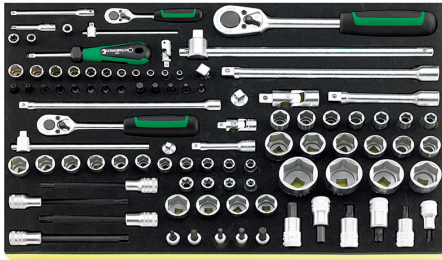

品番 : EA612TF-4

品名 : 1/4"DR・3/8"DR・1/2"DR ソケットレンチセット

販売価格	304,400円(税抜) / 334,840円(税込)		
カタログ価格	304,400円(税抜) / 334,840円(税込)		
在庫数	最新在庫: 1 (2026/04/23 12:12現在)		
商品入数	1	販売単位	ST
カタログページ	0376ページ		

仕様

メーカー	STAHLWILLE(スタビレー)	型番	TCS 40/456/52/78/19
<セット内容>	97点	トレーサイズ	530×350×60(H)mm
ソケット(六角)	(1/4")4・5・5. 5・6・7・8・9・10・11・12・13mm、 (3/8") 8・9・10・11・12・13・14・15・16・17・18・19・20・21・22mm、 (1/2") 10・11・12・13・14・15・16・17・18・19・21・22・24・27・30・32・34mm	TORXソケット	(1/4")E8・E10、 (3/8")E8・E10・E12・E14
Hexビットソケット	(1/4")3・4・5・6・8mm、 (3/8")5・6・8mm、 (1/2")10・12mm	TORXビットソケット	(1/4") T8・T10・T15・T20・T25・T27・T30・T4 (3/8")T25・T45、 (1/2")T40・T50・T55・T60
TORXロングビットソケット	(1/2")T40・T45・T50・T55	ドライバーハンドル	(1/4")150mm
T型スライドハンドル	(1/4")116mm、 (3/8")165mm、 (1/2")300mm	エクステンションバー	(1/4")54・100mm、 (3/8")76・240mm、 (1/2")130・255mm
ユニバーサルジョイント	(1/4")38mm、 (3/8")46mm、 (1/2")71mm	ビットアダプター	(1/4")Hex×(1/4")sq

ラチェットハンドル	(1/4")117mm、 (3/8")193mm、 (1/2")265mm	ソケットアダプター	(1/4")凸×(3/8")凹、 (1/2")凸×(3/8")凹、 (3/8")凸×(1/2")凹
重量	7000g		
トレイ付きのツールセット			

株式会社エスコ

大阪府大阪市西区立売堀3丁目8番14号 06-6532-6226(代表)

© 2018 ESCO Co.,Ltd.