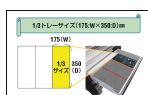

品番：EA612TK-15

品名：8本組 [+ -]ドライバーセット

販売価格	16,500円(税抜) / 18,150円(税込)		
カタログ価格	16,500円(税抜) / 18,150円(税込)		
在庫数	最新在庫: 1 (2026/04/23 12:30現在)		
商品入数	1	販売単位	ST
カタログページ	0377ページ		

仕様

メーカー	STAHLWILLE(スタビレー)	型番	ES 4620/4622/4632/8
<セット内容8点>			
トレーサイズ	175×350×39(H)mm	(+)ドライバー	#1×80・#2×100・#3×150mm
(-)ドライバー	3.5×75・4.0×100・5.5×100・6.5×125・8.0×150mm		
(-)3.5・4.0ドライバー以外は手元六角付			
重量	770g		
DRALL+グリップのドライバーセット			