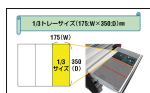

品番：EA612TK-15

品名：8本組 [+ -]ドライバーセット

販売価格	16,500円(税抜) / 18,150円(税込)		
カタログ価格	16,500円(税抜) / 18,150円(税込)		
在庫数	最新在庫: 1 (2026/04/23 13:59現在)		
商品入数	1	販売単位	ST
カタログページ	0377ページ		

仕様

メーカー	STAHLWILLE(スタビレー)	型番	ES 4620/4622/4632/8
<セット内容8点>			
トレーサイズ	175×350×39(H)mm	(+)ドライバー	#1×80・#2×100・#3×150mm
(-)ドライバー	3.5×75・4.0×100・5.5×100・6.5×125・8.0×150mm		
(-)3.5・4.0ドライバー以外は手元六角付			
重量	770g		
DRALL+グリップのドライバーセット			