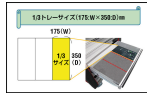

品番 : EA612TK-8

品名 : 3/8"DRx1/2"DR [TORX]ツールセット

販売価格	55,400円(税抜) / 60,940円(税込)		
カタログ価格	55,400円(税抜) / 60,940円(税込)		
在庫数	最新在庫: 2 (2026/04/23 12:14現在)		
商品入数	1	販売単位	ST
カタログページ	0377ページ		

インチ・ミリ換算表	
1/4"	6.35mm
3/8"	9.53mm
1/2"	12.7mm
3/4"	19.05mm
1"	25.4mm
1 1/8"	31.75mm

メーカー	STAHLWILLE(スタビレー)	型番	ES TX/32
<セット内容32点>			
トレイサイズ	175×350×40(H)mm	ソケット	(3/8")E8・E10・E12・E14(1/2") E16・E18・E20
めがねレンチ	E6×E8・E10×E12・E14×E18・E20×E24	ビットホルダー	1/4"・3/8"×1/4"・1/2"×5/16"
ビット	(1/4") T10・T15・T20・T25・T27・T30 (5/16")T40・T45・T50	六角棒レンチ	T8・T9・T10・T15・T20・T25・T27・T30
重量	931g		
トレイ付きのツールセット			