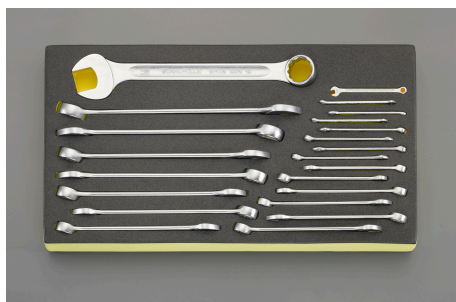

品番：EA612VB-2

品名：22本組 片目片口スパナセット(インチ)

販売価格	93,000円(税抜) / 102,300円(税込)		
カタログ価格	93,000円(税抜) / 102,300円(税込)		
在庫数	最新在庫: 2 (2026/04/23 12:21現在)		
商品入数	1	販売単位	ST
カタログページ	0378ページ		

仕様

メーカー	STAHLWILLE(スタビレー)	型番	TCS WT 13A/22
〈セット内容〉	22点	トレーサイズ	460×250×60(H)mm
サイズ	3/16"・13/64"・7/32"・15/64"・1/4"・9/32"・5/16"・11/32"・3/8"・7/16"・1/2"・9/16"・19/32"・5/8"・11/16"・3/4"・25/32"・13/16"・7/8"・15/16"・1"・1-1/16"	全長	95~300mm
重量	2440g	材質	クロム合金鋼
12ポイント			
EA956A-61用トレイ付ツールセット			