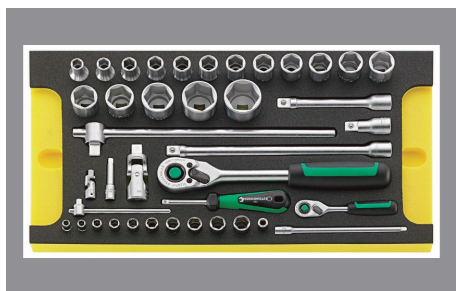

品番：EA612VC-1

品名：1/4"DR・1/2"DR ソケットレンチセット

販売価格	141,100円(税抜) / 155,210円(税込)		
カタログ価格	141,100円(税抜) / 155,210円(税込)		
在庫数	最新在庫: 1 (2026/04/23 12:12現在)		
商品入数	1	販売単位	ST
カタログページ	0378ページ		

#### 仕様

メーカー	STAHLWILLE(スタビレー)	型番	TCS WT 40/52/27/13
〈セット内容〉	40点	差込角	1/4"・1/2"
トレイサイズ	455×240×30(H)mm	(1/4")ソケット(6角)	5.5 ・6・7・8・9・10・11・12・13・14mm
(1/2")ソケット(12角)	10・11・12・13・14・15・16・17・18・19・20・21・22・24・27・30・32mm		50mm
T型スライドハンドル	(1/4")116mm、 (1/2")300mm	エクステンションバー	(1/4")54・150mm、 (1/2")52・130・255mm
ユニバーサルジョイント	(1/4")38mm、 (1/2")71mm	ビットホルダー	(1/4")25mm
ラチェットハンドル	(1/4")117mm、 (1/2")265.5mm	重量	4000g
EA956A-61用トレイ付ツールセット			