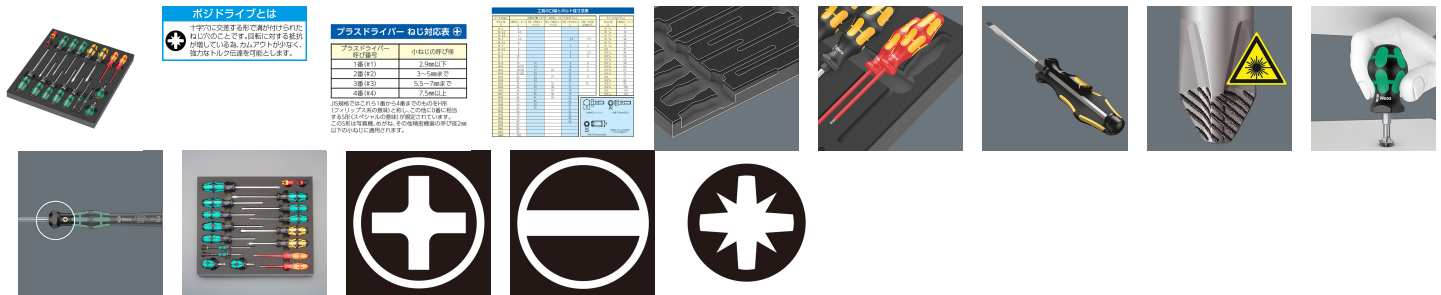

品番：EA612WA-1

品名：18本組 [+ - Pozi] ドライバーセット

販売価格	28,600円(税抜) / 31,460円(税込)		
カタログ価格	28,600円(税抜) / 31,460円(税込)		
在庫数	最新在庫: 1 (2026/07/04 17:49現在)		
商品入数	1	販売単位	St
カタログページ	0397ページ		

仕様

メーカー	Wera	型番	150101
商品名	9710	〈セット内容〉	18点
(+)ドライバー	#1×80・#2×100・#3×150mm	(+)ミニドライバー	#2×25mm
(+)精密ドライバー	#0	ポジドライブドライバー	#1・#2
(-)ドライバー	0.8×100・1.0×125・1.2×150mm	(-)貫通ドライバー	1.0×100・1.2×125mm
(-)ミニドライバー	1.0×24.5mm	(-)精密ドライバー	0.4×80mm
(-)絶縁ドライバー	0.4×80・0.6×100mm	ねじグリッパー	φ4.5~6mm、φ6.0~8.5mm
ねじグリッパー全長	41mm	トレーサイズ	344×392×30(H)mm

貫通ドライバーは、ねじ締め作業だけでなく、ハンドルの後部をハンマーで叩きタガネとして使用することができます。

ミニハンドルドライバーは、狭いスペースでの作業に最適です。

ツールの紛失を防ぐ、2色構造のフォーム

大阪府大阪市西区立売堀3丁目8番14号 06-6532-6226(代表)
© 2018 ESCO Co.,Ltd.