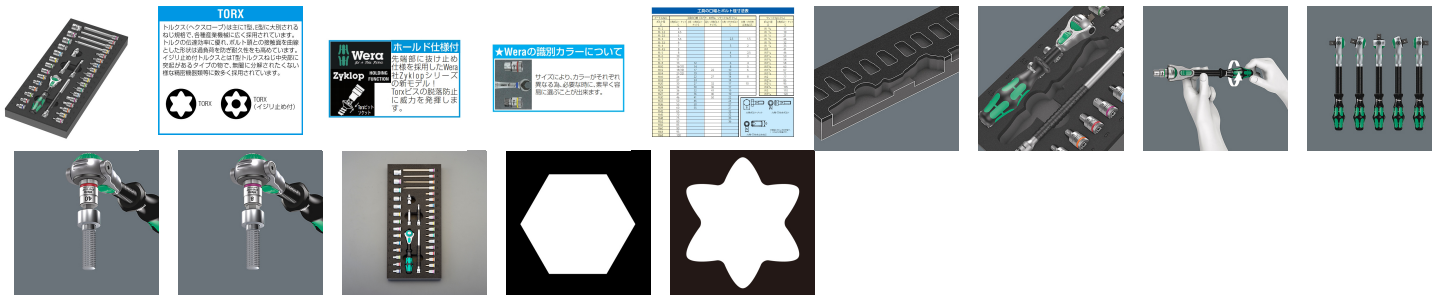

品番：EA612WC-1

品名：1/4"DR/37点 ソケットレンチセット

| | | | |
|---------|------------------------------|------|----|
| 販売価格 | 64,100円(税抜) / 70,510円(税込) | | |
| カタログ価格 | 64,100円(税抜) / 70,510円(税込) | | |
| 在庫数 | 最新在庫: 1 (2026/07/04 17:49現在) | | |
| 商品入数 | 1 | 販売単位 | St |
| カタログページ | 0396ページ | | |

仕様

| | | | |
|-------------|--|---------------|---------------------------------------|
| メーカー | Wera | 型番 | 150110 |
| 商品名 | 9720 | 〈セット内容〉 | 37点 |
| 差込角 | 1/4" | ソケット(六角) | 4・4.5・5・5.5・6・7・8・9・10・11・12・13・14・15 |
| 変角ラチェットハンドル | 152mm(ヘッド設定角度:0°・15°・90°) | 首振りエクステンションバー | 56mm |
| エクステンションバー | 75・150mm | TORXビット | T8・T9・T10・T15・T20・T25・T27・T30 |
| HEXビット | 3×28・4×28・4×100・5×28・5×100・6×28・6×100・8×28・8×100 | ソケット全長 | 55mm |
| ソケット全長 | 六角:23mm TORX:28mm Hex:28・100mm | トレーサイズ | 172×392×30(H)mm |

ツールの紛失を防ぐ、2色構造のフォーム

化学ガスフリー高品質で耐久性のある内装スポンジフォーム

ツールは内装スポンジフォームにしっかり収まり、取外しも簡単です。

撥水、撥油、メンテナンスフリーで掃除も簡単

汚れに強いかつ衝撃対応

ラチェットはドライバーとしても使えるので、スピーディーなねじ締め作業が可能

ソケットは識別カラー付

株式会社エスコ