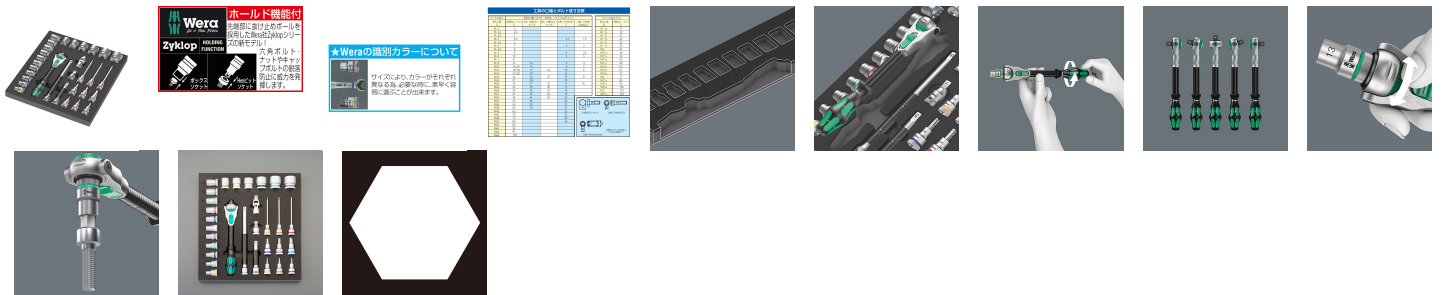

品番 : EA612WE-1

品名 : 1/2"DR/31点 ソケットレンチセット

販売価格	73,400円(税抜) / 80,740円(税込)		
カタログ価格	73,400円(税抜) / 80,740円(税込)		
在庫数	最新在庫: 1 (2026/04/04 02:48現在)		
商品入数	1	販売単位	St
カタログページ	0397ページ		

仕様

メーカー	Wera	型番	150112
商品名	9722	〈セット内容〉	31点
差込角	1/2"	ソケット(6角)	10・11・12・13・14・15・16・17・18・19
Hexビットソケット	4×60・4×140・5×60・5×140・6×60・6×140・7×60・7×140・8×60・8×140・10×60・10×140	変角ラチェットハンドル	60・80・100mm (ヘッド設定角度: 0°・15°・90°)
首振りエクステンションバー	52mm	エクステンションバー	125・250mm
ユニバーサルジョイント	69mm	トレーサイズ	344×392×30(H)mm

ソケットは手締め時に便利なローレット加工

Hexビットソケットはホールド機能付。先端のボールの働きで、ボルト・ナット類の脱落を防ぎます。

変角ラチェットハンドルは、軸部が空回りするため早回しが可能です。(首をまっすぐに伸ばした状態のみ)
ラチェットヘッドは自由に角度を調整でき、両側のスライドスイッチを使用して任意の位置にロックできます。
ロッキング式
左右切替式

首振りエクステンションバーは全方向15°の角度をつけて作業できるため、入り組んだスペースや限られた空間でも迅速かつ正確に作業することができます。ボールロック付。

エクステンションバー(125・250mm)は軸部が空転するため早回しが可能です。

ツールの紛失を防ぐ、2色構造のフォーム

化学ガスフリー高品質で耐久性のある内装スポンジフォーム

ツールは内装スポンジフォームにしっかり収まり、取外しも簡単です。

撥水、撥油、メンテナンスフリーで掃除も簡単

汚れに強いかつ衝撃対応

株式会社エスコ

大阪府大阪市西区立売堀3丁目8番14号 06-6532-6226(代表)