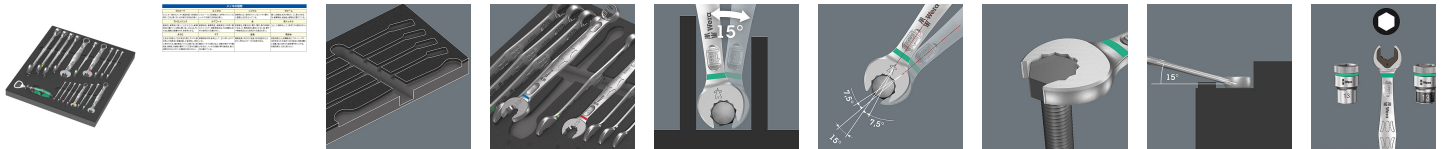

品番：EA612WH-21

品名：18本組 コンビネーションレンチ(ボトルオープナー付)

販売価格	69,500円(税抜) / 76,450円(税込)		
カタログ価格	69,500円(税抜) / 76,450円(税込)		
在庫数	最新在庫: 1 (2026/04/04 02:48現在)		
商品入数	1	販売単位	St
カタログページ	0397ページ		

スパナ部は表裏で7.5°と15°の振り幅が切り替わり、よりスピーディーに作業できます

仕様

メーカー	Wera	型番	150121
シリーズ	Joker(ジョーカー)	商品名	6003Joker
サイズ(mm)	6・7・8・9・10・11・12・13・14・15・16・17・18・19・20・21・22・24 (18本組) 110・115・120・125・135・148・150		
材質	クロムモリブデン鋼(ニッケルクロムメッキ仕上)	ボトルオープナー	148mm
トレーサイズ	344×392×30(H)mm		
15°タイプ			
12ポイント			
スパナ部も12角仕様で狭所でも快適に作業できます。			
スパナ部は表裏で7.5°と15°の振り幅が切り替わり、よりスピーディーに作業できます。			
ツールの紛失を防ぐ、2色構造のフォーム			
化学ガスフリー高品質で耐久性のある内装スポンジフォーム			
ツールは内装スポンジフォームにしっかり収まり、取外しも簡単です。			
撥水、撥油、メンテナンスフリーで掃除も簡単			