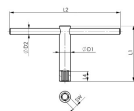

品番：EA613AM-12

品名：12x200mm 四角ソケットロングT型レンチ

販売価格	13,000円(税抜) / 14,300円(税込)		
カタログ価格	13,000円(税抜) / 14,300円(税込)		
在庫数	最新在庫: 4 (2026/07/04 18:44現在)		
商品入数	1	販売単位	本
カタログページ	0492ページ		

仕様

奥まった場所での作業に最適です。			
材質	特殊鋼	スクエアサイズ	12mm
先端外径	24mm	全長	200mm
ハンドル長	250mm	重さ(g)	600