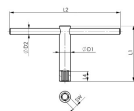

品番：EA613AM-12

品名：12x200mm 四角ソケットロングT型レンチ

販売価格	13,000円(税抜) / 14,300円(税込)		
カタログ価格	13,000円(税抜) / 14,300円(税込)		
在庫数	最新在庫: 4 (2026/07/04 18:00現在)		
商品入数	1	販売単位	本
カタログページ	0492ページ		

仕様

奥まった場所での作業に最適です。

材質	特殊鋼	スクエアサイズ	12mm
先端外径	24mm	全長	200mm
ハンドル長	250mm	重さ(g)	600