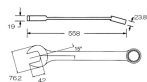

品番：EA614BA-21

品名：1・1/2" 片目片口スパナ(強力型)

販売価格	31,400円(税抜) / 34,540円(税込)		
カタログ価格	31,400円(税抜) / 34,540円(税込)		
在庫数	最新在庫: 1 (2026/06/17 19:21現在)		
商品入数	1	販売単位	本
カタログページ	0392ページ		

仕様

サイズ	1-1/2"	全長	555mm
材質	工具鋼		
12ポイント			
最高のフィット感と不屈の強度を実現するため、鍛造および機械加工されています			
最適な硬度、延性、耐久性を実現するため、精密な熱処理と焼き戻しが行われています			
開口部のサイズをすばやく判断できるように、読みやすいスタンプパターンが付いています			
水銀不使用			