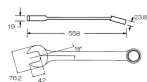

品番：EA614BA-21

品名：1・1/2" 片目片口スパナ(強力型)

販売価格	31,400円(税抜) / 34,540円(税込)		
カタログ価格	31,400円(税抜) / 34,540円(税込)		
在庫数	最新在庫: 1 (2025/05/01 01:42現在)		
商品入数	1	販売単位	本
カタログページ	0398ページ		

仕様

サイズ	1-1/2"	全長	555mm
材質	工具鋼		
12ポイント			
最高のフィット感と不屈の強度を実現するため、鍛造および機械加工されています			
最適な硬度、延性、耐久性を実現するため、精密な熱処理と焼き戻しが行われています			
開口部のサイズをすばやく判断できるように、読みやすいスタンプパターンが付いています			
水銀不使用			