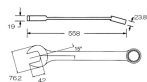

品番：EA614BA-21

品名：1・1/2" 片目片口スパナ(強力型)

販売価格	31,400円(税抜) / 34,540円(税込)		
カタログ価格	31,400円(税抜) / 34,540円(税込)		
在庫数	最新在庫: 1 (2026/04/18 14:22現在)		
商品入数	1	販売単位	本
カタログページ	0392ページ		

仕様

サイズ	1-1/2"	全長	555mm
材質	工具鋼		
12ポイント			
最高のフィット感と不屈の強度を実現するため、鍛造および機械加工されています			
最適な硬度、延性、耐久性を実現するため、精密な熱処理と焼き戻しが行われています			
開口部のサイズをすばやく判断できるように、読みやすいスタンプパターンが付いています			
水銀不使用			