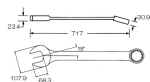

品番 : EA614BA-28

品名 : 2・1/16" 片目片口スパナ(強力型)

販売価格	61,800円(税抜) / 67,980円(税込)		
カタログ価格	61,800円(税抜) / 67,980円(税込)		
在庫数	最新在庫: 1 (2026/04/18 14:23現在)		
商品入数	1	販売単位	本
カタログページ	0392ページ		

仕様

サイズ	2-1/16"	全長	718mm
材質	工具鋼		
12ポイント			
最高のフィット感と不屈の強度を実現するため、鍛造および機械加工されています			
最適な硬度、延性、耐久性を実現するため、精密な熱処理と焼き戻しが行われています			
開口部のサイズをすばやく判断できるように、読みやすいスタンプパターンが付いています			
水銀不使用			