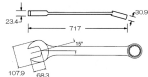

品番 : EA614BA-28

品名 : 2・1/16" 片目片口スパナ(強力型)

販売価格	61,800円(税抜) / 67,980円(税込)		
カタログ価格	61,800円(税抜) / 67,980円(税込)		
在庫数	最新在庫: 1 (2026/06/15 18:50現在)		
商品入数	1	販売単位	本
カタログページ	0392ページ		

仕様

サイズ	2-1/16"	全長	718mm
材質	工具鋼		
12ポイント			
最高のフィット感と不屈の強度を実現するため、鍛造および機械加工されています			
最適な硬度、延性、耐久性を実現するため、精密な熱処理と焼き戻しが行われています			
開口部のサイズをすばやく判断できるように、読みやすいスタンプパターンが付いています			
水銀不使用			