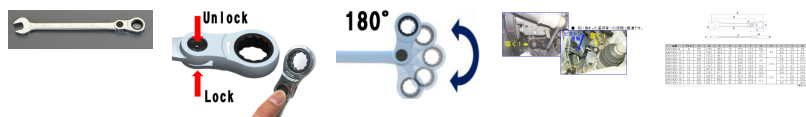

品番：EA614DC-14

品名：14mm コンビネーションレンチ(マルチアングル・ラチェット式)

|         |                                |      |   |
|---------|--------------------------------|------|---|
| 販売価格    | 1,120円(税抜) / 1,232円(税込)        |      |   |
| カタログ価格  | 1,120円(税抜) / 1,232円(税込)        |      |   |
| 在庫数     | 最新在庫: 154 (2026/06/26 16:50現在) |      |   |
| 商品入数    | 1                              | 販売単位 | 本 |
| カタログページ | 0405ページ                        |      |   |

#### 仕様

|                               |           |        |         |
|-------------------------------|-----------|--------|---------|
| サイズ(mm)                       | 14        | 厚み(mm) | 7.8×9.4 |
| 全長(mm)                        | 233       | 重量(g)  | 152     |
| 材質                            | クロムバナジウム鋼 |        |         |
| マルチアングル・ラチェット式                |           |        |         |
| 12ポイント                        |           |        |         |
| ラチェット部、首が180°回転します。           |           |        |         |
| 手元のロックボタンによって13箇所での角度調整、固定が可能 |           |        |         |
| 狭い奥まった箇所等への使用に最適です。           |           |        |         |