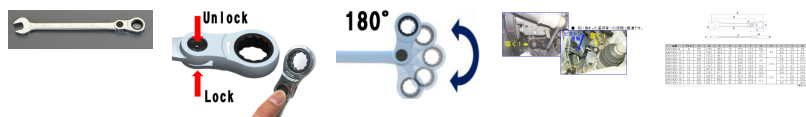

品番：EA614DC-16

品名：16mm コンビネーションレンチ(マルチアングル・ラチェット式)

| | | | |
|---------|--------------------------------|------|---|
| 販売価格 | 1,270円(税抜) / 1,397円(税込) | | |
| カタログ価格 | 1,270円(税抜) / 1,397円(税込) | | |
| 在庫数 | 最新在庫: 250 (2026/06/26 16:50現在) | | |
| 商品入数 | 1 | 販売単位 | 本 |
| カタログページ | 0405ページ | | |

仕様

| | | | |
|-------------------------------|-----------|--------|----------|
| サイズ(mm) | 16 | 厚み(mm) | 8.8×10.3 |
| 全長(mm) | 257 | 重量(g) | 212 |
| 材質 | クロムバナジウム鋼 | | |
| マルチアングル・ラチェット式 | | | |
| 12ポイント | | | |
| ラチェット部、首が180°回転します。 | | | |
| 手元のロックボタンによって13箇所での角度調整、固定が可能 | | | |
| 狭い奥まった箇所等への使用に最適です。 | | | |