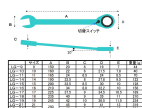

品番 : EA614LG-16

品名 : 16x210mm コンビネーションギアレレンチ

販売価格	795円(税抜) / 875円(税込)		
カタログ価格	795円(税抜) / 875円(税込)		
在庫数	最新在庫: 150 (2026/06/26 18:01現在)		
商品入数	1	販売単位	丁
カタログページ	0405ページ		

仕様

サイズ(mm)	16	厚み(mm)	8.8×10
全長(mm)	210	重量(g)	156
材質	クロムバナジウム鋼		
12ポイント			
10°タイプ			
左右切換式			

代替品

	品番 EA684RA-16 コメント 左右切替えレバーなし。
--	---

株式会社エスコ

大阪府大阪市西区立売堀3丁目8番14号 06-6532-6226(代表)

© 2018 ESCO Co.,Ltd.