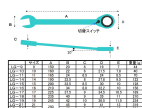

品番 : EA614LG-16

品名 : 16x210mm コンビネーションギアレレンチ

販売価格	795円(税抜) / 875円(税込)		
カタログ価格	795円(税抜) / 875円(税込)		
在庫数	最新在庫: 150 (2026/06/26 16:52現在)		
商品入数	1	販売単位	丁
カタログページ	0405ページ		

仕様

サイズ(mm)	16	厚み(mm)	8.8×10
全長(mm)	210	重量(g)	156
材質	クロムバナジウム鋼		
12ポイント			
10°タイプ			
左右切換式			

代替品

	品番 EA684RA-16 コメント 左右切替えレバーなし。
--	---

株式会社エスコ

大阪府大阪市西区立売堀3丁目8番14号 06-6532-6226(代表)

© 2018 ESCO Co.,Ltd.