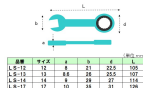

仕様

サイズ(mm)	12	厚み(mm)	5×8.3
全長(mm)	105	重量(g)	50
材質	クロムバナジウム鋼		

12ポイント

狭い場所での作業に便利なショートタイプのギアレレンチ

メガネ部にラチェットギア構造を取り入れた、画期的なコンビネーションレンチです。

耐久性に優れ、72歯のギアで滑らず作業できます。

送り角が5°なので狭い場所での作業に最適です。

美しいミラーメッキ仕上げ

面接触ですので、相手を傷つける事なく、確実にすばやく作業が出来ます。

72山のラチェット機構でありながら、コンビネーションレンチの規格トルク(メガネ部)をクリアしているので、コンビネーションレンチ同様に本締めが出来ます。

※ギヤの切替えは本体を裏返しにして使用してください。

代替品

品番	EA614WG-12