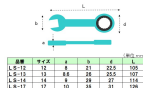

品番：EA614LS-13

品名：13 mm ギアレレンチ(スタビ-)

販売価格	650円(税抜) / 715円(税込)		
カタログ価格	650円(税抜) / 715円(税込)		
在庫数	最新在庫: 1 (2026/07/06 02:20現在)		
商品入数	1	販売単位	丁
カタログページ	0405ページ		

仕様

サイズ(mm)	13	厚み(mm)	5.7×8.5
全長(mm)	107	重量(g)	60
材質	クロムバナジウム鋼		

12ポイント

狭い場所での作業に便利なショートタイプのギアレレンチ

メガネ部にラチェットギア構造を取り入れた、画期的なコンビネーションレンチです。

耐久性に優れ、72歯のギアで滑らず作業できます。

送り角が5°なので狭い場所での作業に最適です。

美しいミラーメッキ仕上げ

面接触ですので、相手を傷つける事なく、確実にすばやく作業が出来ます。

72山のラチェット機構でありながら、コンビネーションレンチの規格トルク(メガネ部)をクリアしているので、コンビネーションレンチ同様に本締めが出来ます。