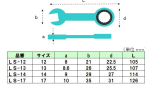

品番：EA614LS-14

品名：14 mm ギアレレンチ(スタビ-)

販売価格	810円(税抜) / 891円(税込)		
カタログ価格	810円(税抜) / 891円(税込)		
在庫数	最新在庫: 214 (2026/07/06 02:20現在)		
商品入数	1	販売単位	丁
カタログページ	0405ページ		

仕様

サイズ(mm)	14	厚み(mm)	6.5×9
全長(mm)	115	重量(g)	70
材質	クロムバナジウム鋼		
12ポイント			
狭い場所での作業に便利なショートタイプのギアレレンチ			
メガネ部にラチェットギア構造を取り入れた、画期的なコンビネーションレンチです。			
耐久性に優れ、72歯のギアで滑らず作業できます。			
送り角が5°なので狭い場所での作業に最適です。			
美しいミラーメッキ仕上げ			
面接触ですので、相手を傷つける事なく、確実にすばやく作業が出来ます。			
72山のラチェット機構でありながら、コンビネーションレンチの規格トルク(メガネ部)をクリアしているので、コンビネーションレンチ同様に本締めが出来ます。			
※ギヤの切替えは本体を裏返しにして使用してください。			