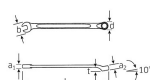

品番：EA614SX-15

品名：15x215mm 片目片口スパナ(10°)

販売価格	3,720円(税抜) / 4,092円(税込)		
カタログ価格	3,720円(税抜) / 4,092円(税込)		
在庫数	最新在庫: 9 (2026/06/26 18:02現在)		
商品入数	1	販売単位	丁
カタログページ	0380ページ		

仕様

メーカー	STAHLWILLE(スタビレー)	型番	14-15
サイズ	15mm	材質	クロム合金鋼
重量	109g	寸法図サイズ	L(全長):215mm b:31mm d:21.4mm a1:7mm a2:11mm t:13mm
クロムメッキ			
12ポイント			
10°タイプ			
軽さと剛性感を両立するI型ボディー			
AS-drive(面接触)			