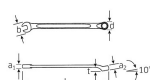

品番：EA614SX-16

品名：16x230mm 片目片口スパナ(10°)

販売価格	4,110円(税抜) / 4,521円(税込)		
カタログ価格	4,110円(税抜) / 4,521円(税込)		
在庫数	最新在庫: 5 (2026/06/26 16:53現在)		
商品入数	1	販売単位	丁
カタログページ	0380ページ		

仕様

メーカー	STAHLWILLE(スタビレー)	型番	14-16
サイズ	16mm	材質	クロム合金鋼
重量	108g	寸法図サイズ	L(全長):230mm b:33mm d:22.7mm a1:7mm a2:11mm t:14mm
クロムメッキ			
12ポイント			
10°タイプ			
軽さと剛性感を両立するI型ボディー			
AS-drive(面接触)			