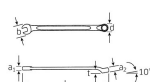

品番：EA614SX-18

品名：18x255mm 片目片口スパナ(10°)

| | | | |
|---------|------------------------------|------|---|
| 販売価格 | 4,700円(税抜) / 5,170円(税込) | | |
| カタログ価格 | 4,700円(税抜) / 5,170円(税込) | | |
| 在庫数 | 最新在庫: 7 (2026/06/26 18:02現在) | | |
| 商品入数 | 1 | 販売単位 | 丁 |
| カタログページ | 0380ページ | | |

仕様

| | | | |
|-------------------|-------------------|--------|---|
| メーカー | STAHLWILLE(スタビレー) | 型番 | 14-18 |
| サイズ | 18mm | 材質 | クロム合金鋼 |
| 重量 | 151g | 寸法図サイズ | L(全長):255mm b:37mm d:25.5mm a1:7.5mm a2:12mm t:16mm |
| クロムメッキ | | | |
| 12ポイント | | | |
| 10°タイプ | | | |
| 軽さと剛性感を両立するI型ボディー | | | |
| AS-drive(面接触) | | | |