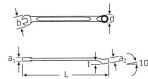

品番 : EA614SX-21

品名 : 21x280mm 片目片口スパナ(10°)

販売価格	5,580円(税抜) / 6,138円(税込)		
カタログ価格	5,580円(税抜) / 6,138円(税込)		
在庫数	最新在庫: 10 (2026/06/26 16:52現在)		
商品入数	1	販売単位	丁
カタログページ	0380ページ		

仕様

メーカー	STAHLWILLE(スタビレー)	型番	14-21
サイズ	21mm	材質	クロム合金鋼
重量	244g	寸法図サイズ	L(全長):280mm b:43mm d:29.8mm a1:8.5mm a2:13mm t:19mm
クロムメッキ			
12ポイント			
10°タイプ			
軽さと剛性感を両立するI型ボディー			
AS-drive(面接触)			