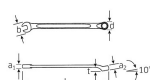

品番：EA614SX-22

品名：22x300mm 片目片口スパナ(10°)

販売価格	5,890円(税抜) / 6,479円(税込)		
カタログ価格	5,890円(税抜) / 6,479円(税込)		
在庫数	最新在庫: 11 (2026/06/26 18:02現在)		
商品入数	1	販売単位	丁
カタログページ	0380ページ		

仕様

メーカー	STAHLWILLE(スタビレー)	型番	14-22
サイズ	22mm	材質	クロム合金鋼
重量	268g	寸法図サイズ	L(全長):300mm b:45mm d:31.3mm a1:8.5mm a2:14mm t:20mm
クロムメッキ			
12ポイント			
10°タイプ			
軽さと剛性感を両立するI型ボディー			
AS-drive(面接触)			