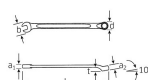

品番：EA614SX-24

品名：24x330mm 片目片口スパナ(10°)

販売価格	6,870円(税抜) / 7,557円(税込)		
カタログ価格	6,870円(税抜) / 7,557円(税込)		
在庫数	最新在庫: 3 (2026/06/26 16:53現在)		
商品入数	1	販売単位	丁
カタログページ	0380ページ		

仕様

メーカー	STAHLWILLE(スタビレー)	型番	14-24
サイズ	24mm	材質	クロム合金鋼
重量	363g	寸法図サイズ	L(全長):330mm b:50mm d:34.3mm a1:9.5mm a2:14mm t:22mm
クロムメッキ			
12ポイント			
10°タイプ			
軽さと剛性感を両立するI型ボディー			
AS-drive(面接触)			