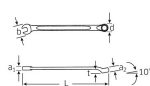

品番 : EA614SX-27

品名 : 27x385mm 片目片口スパナ(10°)

| | | | |
|---------|------------------------------|------|---|
| 販売価格 | 7,800円(税抜) / 8,580円(税込) | | |
| カタログ価格 | 7,800円(税抜) / 8,580円(税込) | | |
| 在庫数 | 最新在庫: 7 (2026/06/26 16:52現在) | | |
| 商品入数 | 1 | 販売単位 | 丁 |
| カタログページ | 0380ページ | | |

仕様

| | | | |
|-------------------|-------------------|--------|--|
| メーカー | STAHLWILLE(スタビレー) | 型番 | 14-27 |
| サイズ | 27mm | 材質 | クロム合金鋼 |
| 重量 | 502g | 寸法図サイズ | L(全長):385mm b:56mm d:38.6mm a1:10.5mm a2:16mm t:24mm |
| クロムメッキ | | | |
| 12ポイント | | | |
| 10°タイプ | | | |
| 軽さと剛性感を両立するI型ボディー | | | |
| AS-drive(面接触) | | | |