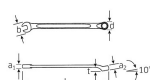

品番：EA614SX-30

品名：30x415mm 片目片口スパナ(10°)

販売価格	9,890円(税抜) / 10,879円(税込)		
カタログ価格	9,890円(税抜) / 10,879円(税込)		
在庫数	最新在庫: 5 (2026/06/26 16:52現在)		
商品入数	1	販売単位	丁
カタログページ	0380ページ		

仕様

メーカー	STAHLWILLE(スタビレー)	型番	14-30
サイズ	30mm	材質	クロム合金鋼
重量	645g	寸法図サイズ	L(全長):415mm b:63mm d:42.6mm a1:12mm a2:18mm t:26mm
クロムメッキ			
12ポイント			
10°タイプ			
軽さと剛性感を両立するI型ボディー			
AS-drive(面接触)			