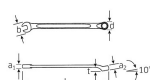

品番：EA614SX-32

品名：32x430mm 片目片口スパナ(10°)

販売価格	10,500円(税抜) / 11,550円(税込)		
カタログ価格	10,500円(税抜) / 11,550円(税込)		
在庫数	最新在庫: 7 (2026/06/26 18:01現在)		
商品入数	1	販売単位	丁
カタログページ	0380ページ		

仕様

メーカー	STAHLWILLE(スタビレー)	型番	14-32
サイズ	32mm	材質	クロム合金鋼
重量	666g	寸法図サイズ	L(全長):430mm b:67mm d:45.2mm a1:12mm a2:18mm t:27mm
クロムメッキ			
12ポイント			
10°タイプ			
軽さと剛性感を両立するI型ボディー			
AS-drive(面接触)			