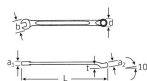

品番 : EA614SX-32

品名 : 32x430mm 片目片口スパナ(10°)

販売価格	10,500円(税抜) / 11,550円(税込)		
カタログ価格	10,500円(税抜) / 11,550円(税込)		
在庫数	最新在庫: 7 (2026/06/26 16:51現在)		
商品入数	1	販売単位	丁
カタログページ	0380ページ		

仕様

メーカー	STAHLWILLE(スタビレー)	型番	14-32
サイズ	32mm	材質	クロム合金鋼
重量	666g	寸法図サイズ	L(全長):430mm b:67mm d:45.2mm a1:12mm a2:18mm t:27mm
クロムメッキ			
12ポイント			
10°タイプ			
軽さと剛性感を両立するI型ボディー			
AS-drive(面接触)			