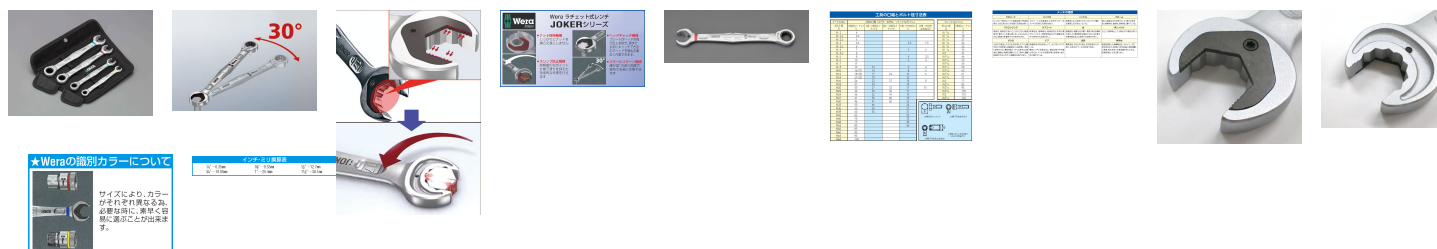

品番：EA614WA

品名：4本組 コンビネーションレンチ(ラチェット式)

販売価格	24,100円(税抜) / 26,510円(税込)		
カタログ価格	24,100円(税抜) / 26,510円(税込)		
在庫数	最新在庫: 0 (2026/06/26 18:00現在)		
商品入数	1	販売単位	St
カタログページ	0397ページ		

仕様

メーカー	Wera	型番	073290
シリーズ	Joker(ジョーカー)	商品名	6000Joker
サイズ	10・13・17・19mm	重量	727g
材質	クロムモリブデン鋼		
ニッケルクロムメッキ仕上げ			
ポイント数	12ポイント	ギア数	80
スパナ部は12角仕様。狭い隙間でも快適な作業が可能です。			
6角プレート部にはギザ付。ナットにしっかりと固定され、強いトルクをかけることができます。			
スパナ部片側は6角のプレート付。ボルト抜け落ちのストッパーにもなります。			
ボルトをしっかりつかむので、安全に作業ができます。			
ケース付き			
ケースサイズ	290mm(最大)×100mm×35mm(最大)		