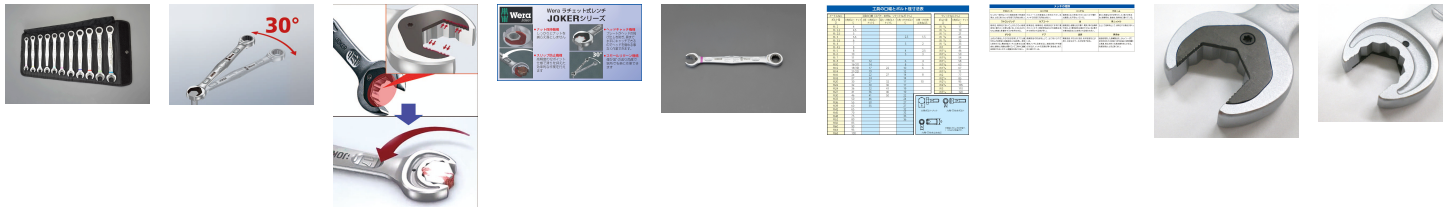

品番：EA614WA-211

品名：11本組 コンビネーションレンチ(ラチェット式)

販売価格	68,700円(税抜) / 75,570円(税込)		
カタログ価格	68,700円(税抜) / 75,570円(税込)		
在庫数	最新在庫: 2 (2026/06/26 18:01現在)		
商品入数	1	販売単位	組
カタログページ	0397ページ		

仕様

メーカー	Wera	型番	020013
シリーズ	Joker(ジョーカー)	商品名	6000Joker
<セット内容>	11点	サイズ	8mm、10mm、11mm、12mm、13mm、14mm、15mm、16mm、17mm、18mm、19mm
全長	144mm、159mm、165mm、170.7mm、177mm、188mm、200mm、212mm、224mm、235mm、246mm	材質	クロムモリブデン鋼

ニッケルクロムメッキ仕上げ

30°の少ない角度で作業可能です。

スパナ部は12角仕様。狭い隙間でも快適な作業が可能です。

スパナ部片側は6角のプレート付。ボルト抜け落ちのストッパーにもなります。

6角プレート部にはギザ付。ナットをしっかりと固定し、強いトルクをかけることができます。

代替品

品番	EA614WA-200
コメント	11・15・16mm入っていません。

株式会社エスコ