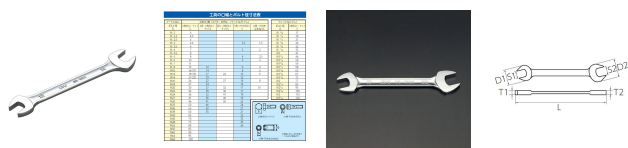

品番：EA615BC-45

品名：32x36mm 両口スパナ

販売価格	6,630円(税抜) / 7,293円(税込)		
カタログ価格	6,630円(税抜) / 7,293円(税込)		
在庫数	最新在庫: 1 (2026/06/26 16:50現在)		
商品入数	1	販売単位	本
カタログページ	0430ページ		

#### 仕様

メーカー	京都機械工具 (KTC)	型番	S2-3236
サイズ(mm)	32×36	厚み(mm)	12×12
全長(mm)	318	重量(g)	710
材質	工具鋼	サイズ(mm)	S1×S2:32×36、D1:65.5、D2:74、T1:12、T2:12、L:318

ヘッド部は幅を極力小さく、力の加わる部分にボリュームを持たせ、従来のやり形を進化させた独自の新やり形ヘッドです。

柄は中央にくぼみをもたせ、握りやすく軽量かつ高強度を実現する断面形状です。

大きく見やすい鍛造浮き出しのサイズ表示です。