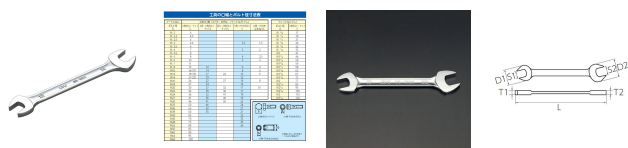

品番：**EA615BC-48**

品名：41x46mm 両口スパナ

販売価格	12,500円(税抜) / 13,750円(税込)		
カタログ価格	12,500円(税抜) / 13,750円(税込)		
在庫数	最新在庫: 1 (2026/06/26 16:50現在)		
商品入数	1	販売単位	本
カタログページ	0430ページ		

仕様

メーカー	京都機械工具 (KTC)	型番	S2-4146
サイズ(mm)	41×46	厚み(mm)	14×14
全長(mm)	399	重量(g)	1315
材質	工具鋼	サイズ(mm)	S1×S2:41×46、D1:84、D2:94、T1:14、T2:14、L:399

ヘッド部は幅を極力小さく、力の加わる部分にボリュームを持たせ、従来のやり形を進化させた独自の新やり形ヘッドです。

柄は中央にくぼみをもたせ、握りやすく軽量かつ高強度を実現する断面形状です。

大きく見やすい鍛造浮き出しのサイズ表示です。

株式会社エスコ

大阪府大阪市西区立売堀3丁目8番14号 06-6532-6226(代表)

© 2018 ESCO Co.,Ltd.