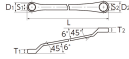

品番：EA616B-2B

品名：6 x 8mm 両口めがねレンチ

販売価格	1,570円(税抜) / 1,727円(税込)		
カタログ価格	1,570円(税抜) / 1,727円(税込)		
在庫数	最新在庫: 1 (2026/06/26 20:32現在)		
商品入数	1	販売単位	本
カタログページ	0431ページ		

仕様

メーカー	京都機械工具 (KTC)	型番	M5-0608
サイズ	S1×S2:6×8mm、D1:10.5mm、 D2:13mm、T1:4.5mm、 T2:5.5mm、L:157mm	重量	27g
材質	工具鋼		
12ポイント			
45°×6°タイプ			
立ち上がり角は狭い場所でも使いやすい45°×6°です。オフセット高さと長さを抑え、狭い場所での使い勝手をよくすると同時に、ボルト、ナットに効率よく力を伝えます。			
柄は、しなりに強く、軽量化も図れる断面形状です。			
サイズ表示は大きく見やすい鍛造浮き出し刻印です。			