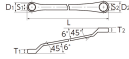

品番：EA616B-2B

品名：6 x 8mm 両口めがねレンチ

販売価格	1,570円(税抜) / 1,727円(税込)		
カタログ価格	1,570円(税抜) / 1,727円(税込)		
在庫数	最新在庫: 1 (2026/06/26 19:15現在)		
商品入数	1	販売単位	本
カタログページ	0431ページ		

仕様

メーカー	京都機械工具 (KTC)	型番	M5-0608
サイズ	S1×S2:6×8mm、D1:10.5mm、 D2:13mm、T1:4.5mm、 T2:5.5mm、L:157mm	重量	27g
材質	工具鋼		
12ポイント			
45°×6°タイプ			
立ち上がり角は狭い場所でも使いやすい45°×6°です。オフセット高さと長さを抑え、狭い場所での使い勝手をよくすると同時に、ボルト、ナットに効率よく力を伝えます。			
柄は、しなりに強く、軽量化も図れる断面形状です。			
サイズ表示は大きく見やすい鍛造浮き出し刻印です。			