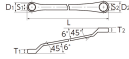

品番：EA616B-9B

品名：13x15mm 両口めがねレンチ

販売価格	1,890円(税抜) / 2,079円(税込)		
カタログ価格	1,890円(税抜) / 2,079円(税込)		
在庫数	最新在庫: 3 (2026/06/26 19:13現在)		
商品入数	1	販売単位	本
カタログページ	0431ページ		

#### 仕様

メーカー	京都機械工具 (KTC)	型番	M5-1315
サイズ	S1×S2:13×15mm、D1:19.5mm、 D2:23mm、T1:8.5mm、T2:10mm、 L:236mm	重量	115g
材質	工具鋼		
12ポイント			
45°×6°タイプ			
立ち上がり角は狭い場所でも使いやすい45°×6°です。オフセット高さと長さを抑え、狭い場所での使い勝手をよくすると同時に、ボルト、ナットに効率よく力を伝えます。			
柄は、しなりに強く、軽量化も図れる断面形状です。			
サイズ表示は大きく見やすい鍛造浮き出し刻印です。			