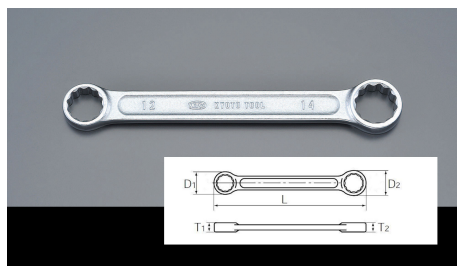

品番：EA616DB-2

品名：10x12mm 両口めがねレンチ(ショート・ストレート)

販売価格	1,520円(税抜) / 1,672円(税込)		
カタログ価格	1,520円(税抜) / 1,672円(税込)		
在庫数	最新在庫: 1 (2026/07/04 06:56現在)		
商品入数	1	販売単位	本
カタログページ	0431ページ		

仕様

メーカー	京都機械工具 (KTC)	型番	M100-10X12
材質	工具鋼	サイズ(mm)	10×12
全長(mm)	115	厚み(mm)	6.5×7.5
重量(g)	34		
ストレートタイプ			
12ポイント			
寸法図サイズ	D1:16mm、D2:18mm、T1:6.5mm、T2:7.5mm、L(全長):115mm		