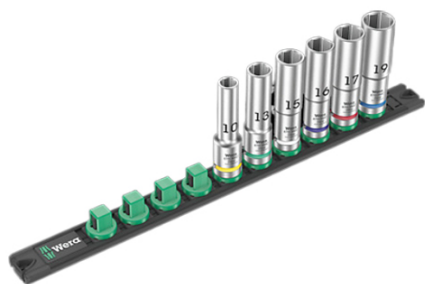

品番：EA617AM-802

品名：1/2"DR/ 6点 ディープソケットセット

販売価格	18,200円(税抜) / 20,020円(税込)		
カタログ価格	18,200円(税抜) / 20,020円(税込)		
在庫数	最新在庫: 2 (2026/07/02 16:37現在)		
商品入数	1	販売単位	St
カタログページ	0404ページ		

### 仕様

メーカー	Wera	型番	005470
セット内容	6個組	対辺(mm)	10、13、15、16、17、19
全長(mm)	83	差込角	1/2"

独自のツイストロックにより、ソケットをしっかりと保持し、簡単に取り外せます。

サイズごとに色分けされた工具識別システムを使用すると、必要なツールをすばやく簡単に見つけることができます。

手締め時に便利なローレット加工

ソケットレールは金属面への一時的な取り付けを可能にし、ツイストロック解除機能により、ソケットを確実に取り付け取り外しができます。