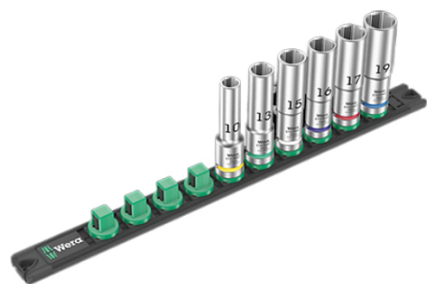

品番：EA617AM-802

品名：1/2"DR/ 6点 ディープソケットセット

販売価格	18,200円(税抜) / 20,020円(税込)		
カタログ価格	18,200円(税抜) / 20,020円(税込)		
在庫数	最新在庫: 2 (2026/07/02 15:34現在)		
商品入数	1	販売単位	St
カタログページ	0404ページ		

### 仕様

メーカー	Wera	型番	005470
セット内容	6個組	対辺(mm)	10、13、15、16、17、19
全長(mm)	83	差込角	1/2"

独自のツイストロックにより、ソケットをしっかりと保持し、簡単に取り外せます。

サイズごとに色分けされた工具識別システムを使用すると、必要なツールをすばやく簡単に見つけることができます。

手締め時に便利なローレット加工

ソケットレールは金属面への一時的な取り付けを可能にし、ツイストロック解除機能により、ソケットを確実に取り付け取り外しができます。